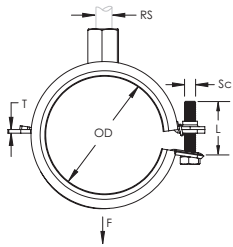

nVent CADDY Superfix type 243 M8/M10, 1 Schroef met isolatie – SXD058 (589350)

- Met handig sluitmechanisme
- De kop van de sluitschroeven is voorzien van sleuf, kruis en zeskant
- Categorie II geluidsreductie volgens DIN EN ISO 3822-1
- Voldoet aan geluidsisolatie volgens DIN 4109
- Voldoet aan de brandveiligheidseisen volgens DIN EN 13501-1 Klasse E

Onderdeelnummer	SXD058
Artikel nummer	589350
Materiaal	Staal EPDM-SBR-rubber
Afwerking	Elektrolytisch gegalvaniseerd
Kleur	Zwart
Temperatuur	-50 – 110 °C
Uitwendige diameter (OD)	54 – 58 mm
Formaat stang (RS)	M8 M10
Breedte (W)	20 mm
Dikte (T)	2 mm
Diameter schroef (Sc)	M6
Lengte schroef (L)	30 mm
Statische belasting (F)	1.300 N
Certificeringen	ITB
Standaard verp. eenh.	50 pc
UPC	78285682764
EAN-13	8711893027693