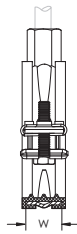

nVent CADDY Superfix type 243 M8/M10, 1 Schroef met isolatie – SXD058 (589350)

- Met handig sluitmechanisme
- De kop van de sluitschroeven is voorzien van sleuf, kruis en zeskant
- Categorie II geluidsreductie volgens DIN EN ISO 3822-1
- Voldoet aan geluidsisolatie volgens DIN 4109
- Voldoet aan de brandveiligheidseisen volgens DIN EN 13501-1 Klasse E

Onderdeelnummer	SXD058
Artikel nummer	589350
Materiaal	Staal EPDM-SBR-rubber
Afwerking	Elektrolytisch gegalvaniseerd
Kleur	Zwart
Temperatuur	-50 – 110 °C
Uitwendige diameter (OD)	54 – 58 mm
Formaat stang (RS)	M8 M10
Breedte (W)	20 mm
Dikte (T)	2 mm
Diameter schroef (Sc)	M6
Lengte schroef (L)	30 mm
Statische belasting (F)	1.300 N
Certificeringen	ITB
Standaard verp. eenh.	50 pc
UPC	78285682764
EAN-13	8711893027693