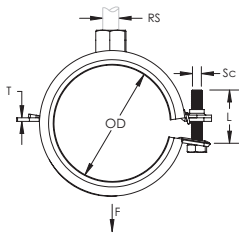

nVent CADDY Superfix type 243 M8, 1 Schroef met isolatie – SXE058 (589310)

- Met handig sluitmechanisme
- De kop van de sluitschroeven is voorzien van sleuf, kruis en zeskant
- Categorie II geluidsreductie volgens DIN EN ISO 3822-1
- Voldoet aan geluidsisolatie volgens DIN 4109
- Voldoet aan de brandveiligheidseisen volgens DIN EN 13501-1 Klasse E

Onderdeelnummer	SXE058
Artikel nummer	589310
Materiaal	Staal EPDM-SBR-rubber
Afwerking	Elektrolytisch gegalvaniseerd
Kleur	Zwart
Temperatuur	-50 – 110 °C
Uitwendige diameter (OD)	54 – 58 mm
Formaat stang (RS)	M8
Breedte (W)	20 mm
Dikte (T)	2 mm
Diameter schroef (Sc)	M6
Lengte schroef (L)	30 mm
Statische belasting (F)	1.300 N
Certificeringen	ITB
Standaard verp. eenh.	50 pc
UPC	78285682762
EAN-13	8711893027679

Voering is van EPDM-rubber.

WAARSCHUWING

Producten van nVent dienen te worden geïnstalleerd en gebruikt zoals aangegeven in de instructiebladen en het trainingsmateriaal voor deze nVent-producten. Handleidingen zijn beschikbaar op www.erico.com en bij uw nVent-klantenservice. Onjuiste installatie, verkeerd gebruik, verkeerde toepassing of het niet volledig naleven van nVent's instructies en waarschuwingen kunnen storingen in het product, materiële schade, ernstig lichamelijk letsel en de dood tot gevolg hebben en/of de garantie ongeldig maken.