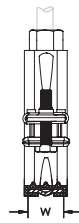

nVent CADDY Superfix type 243 M8, 1 Schroef met isolatie – SXE058 (589310)

- Met handig sluitmechanisme
- De kop van de sluitschroeven is voorzien van sleuf, kruis en zeskant
- Categorie II geluidsreductie volgens DIN EN ISO 3822-1
- Voldoet aan geluidsisolatie volgens DIN 4109
- Voldoet aan de brandveiligheidseisen volgens DIN EN 13501-1 Klasse E

Onderdeelnummer	SXE058
Artikel nummer	589310
Materiaal	Staal EPDM-SBR-rubber
Afwerking	Elektrolytisch gegalvaniseerd
Kleur	Zwart
Temperatuur	-50 – 110 °C
Uitwendige diameter (OD)	54 – 58 mm
Formaat stang (RS)	M8
Breedte (W)	20 mm
Dikte (T)	2 mm
Diameter schroef (Sc)	M6
Lengte schroef (L)	30 mm
Statische belasting (F)	1.300 N
Certificeringen	ITB
Standaard verp. eenh.	50 pc
UPC	78285682762
EAN-13	8711893027679