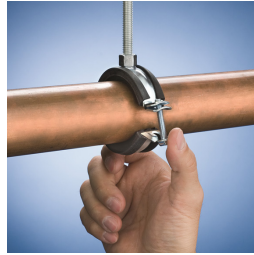

nVent CADDY Superfix type 243 M8, 1 Schroef met isolatie – SXE058 (589310)

- Met handig sluitmechanisme
- De kop van de sluitschroeven is voorzien van sleuf, kruis en zeskant
- Categorie II geluidsreductie volgens DIN EN ISO 3822-1
- Voldoet aan geluidsisolatie volgens DIN 4109
- Voldoet aan de brandveiligheidseisen volgens DIN EN 13501-1 Klasse E

Onderdeelnummer	SXE058
Artikel nummer	589310
Materiaal	Staal EPDM-SBR-rubber
Afwerking	Elektrolytisch gegalvaniseerd
Kleur	Zwart
Temperatuur	-50 – 110 °C
Uitwendige diameter (OD)	54 – 58 mm
Formaat stang (RS)	M8
Breedte (W)	20 mm
Dikte (T)	2 mm
Diameter schroef (Sc)	M6
Lengte schroef (L)	30 mm
Statische belasting (F)	1.300 N
Certificeringen	ITB
Standaard verp. eenh.	50 pc
UPC	78285682762
EAN-13	8711893027679