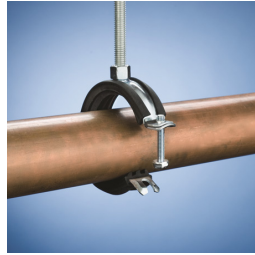

nVent CADDY Superfix type 243 M8, 1 Schroef met isolatie – SXE058 (589310)

- Met handig sluitmechanisme
- De kop van de sluitschroeven is voorzien van sleuf, kruis en zeskant
- Categorie II geluidsreductie volgens DIN EN ISO 3822-1
- Voldoet aan geluidsisolatie volgens DIN 4109
- Voldoet aan de brandveiligheidseisen volgens DIN EN 13501-1 Klasse E

Onderdeelnummer	SXE058
Artikel nummer	589310
Materiaal	Staal EPDM-SBR-rubber
Afwerking	Elektrolytisch gegalvaniseerd
Kleur	Zwart
Temperatuur	-50 – 110 °C
Uitwendige diameter (OD)	54 – 58 mm
Formaat stang (RS)	M8
Breedte (W)	20 mm
Dikte (T)	2 mm
Diameter schroef (Sc)	M6
Lengte schroef (L)	30 mm
Statische belasting (F)	1.300 N
Certificeringen	ITB
Standaard verp. eenh.	50 pc
UPC	78285682762
EAN-13	8711893027679

Voering is van EPDM-rubber.

WAARSCHUWING

Producten van nVent dienen te worden geïnstalleerd en gebruikt zoals aangegeven in de instructiebladen en het trainingsmateriaal voor deze nVent-producten. Handleidingen zijn beschikbaar op www.erico.com en bij uw nVent-klantenservice. Onjuiste installatie, verkeerd gebruik, verkeerde toepassing of het niet volledig naleven van nVent's instructies en waarschuwingen kunnen storingen in het product, materiële schade, ernstig lichamelijk letsel en de dood tot gevolg hebben en/of de garantie ongeldig maken.