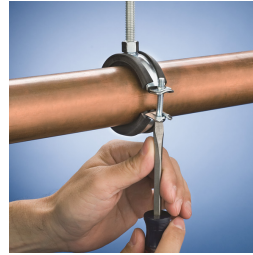

nVent CADDY Superfix type 243 M8, 1 Schroef met isolatie – SXE058 (589310)

- Met handig sluitmechanisme
- De kop van de sluitschroeven is voorzien van sleuf, kruis en zeskant
- Categorie II geluidsreductie volgens DIN EN ISO 3822-1
- Voldoet aan geluidsisolatie volgens DIN 4109
- Voldoet aan de brandveiligheidseisen volgens DIN EN 13501-1 Klasse E

Onderdeelnummer	SXE058
Artikel nummer	589310
Materiaal	Staal EPDM-SBR-rubber
Afwerking	Elektrolytisch gegalvaniseerd
Kleur	Zwart
Temperatuur	-50 – 110 °C
Uitwendige diameter (OD)	54 – 58 mm
Formaat stang (RS)	M8
Breedte (W)	20 mm
Dikte (T)	2 mm
Diameter schroef (Sc)	M6
Lengte schroef (L)	30 mm
Statische belasting (F)	1.300 N
Certificeringen	ITB
Standaard verp. eenh.	50 pc
UPC	78285682762
EAN-13	8711893027679